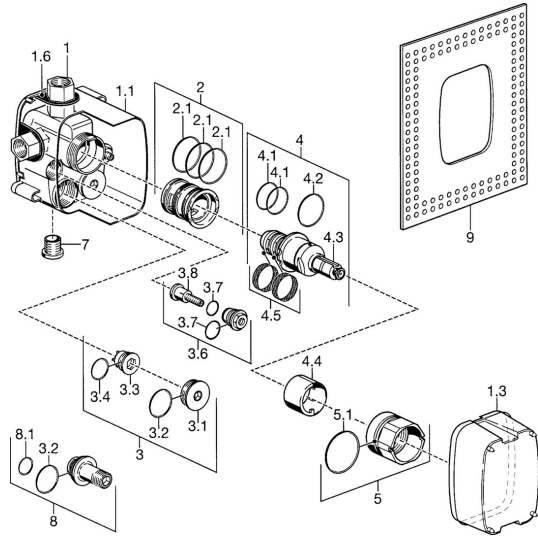

## Ersatzteile

### SP08040290

	Name	Art.-Nr.
1.1	Installations-box <b>Ausgelaufen</b>	59912379
1.3	Schutzkappe <b>Ausgelaufen</b>	59912380
2	Adapter <b>Ausgelaufen</b>	59912381
2.1	O-Ring, d 40x2	59911507
3	Wartungsset	59912382
3.6	Absperrventil	59912383
3.7	O-Ring, 14x2/19x2	59912384
4	Thermostatkartusche, G1/2	59901640
4.1	O-Ring, d 27x2	59901532
4.2	O-Ring, 35x2,5	59905020
4.3	Schraube, M4x4	59901027
4.4	Befestigungshülse	59911515
4.5	Sieb, 0.16 mm <b>Ausgelaufen</b>	59905036
5	Ringschraube, M52x1, SW 50	59911516
5.1	O-Ring, 50.52x1.78	59906841
7	Blindstopfen, G1/2	59905013
8	Spülstopfen	59912386
9	Dichtungsring	59911418
N.I.	Thermostatkartusche, H/C reversed	59901940
N.I.	Spülstopfen	59912386
N.I.	Verlängerungssatz, 35 mm	59912459