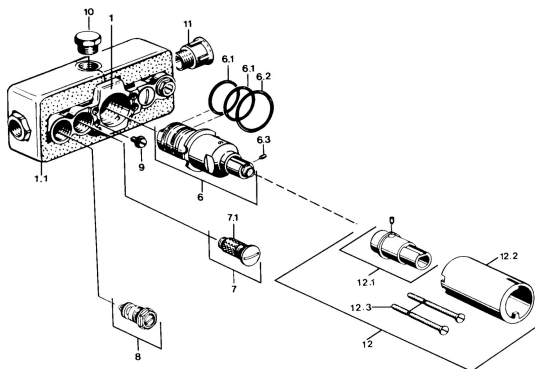

## Pièces de rechange

### SP08040100

	Nom	Code
6	Cartouche thermostatique, G1/2	59901640
6.1	Joint, d 27x2	59901532
6.2	Joint, 35x2.5	59905020
6.3	Vis, M4x4	59901027
6.4	Set de fixation pour bec	59910656
7	Clapet anti-retour	59901610
7.1	Tête de douchette <b>Arrêté</b>	59901638
8	Vanne d'arrêt	59901644
9	Vis, M6	59901641
10	Bouchon cache trou, G1/2	59905013
12	Rallonge pour mitigeur encastrés, 35 mm Chrome	59901607
N.I.	Cartouche thermostatique, H/C reversed	59901940