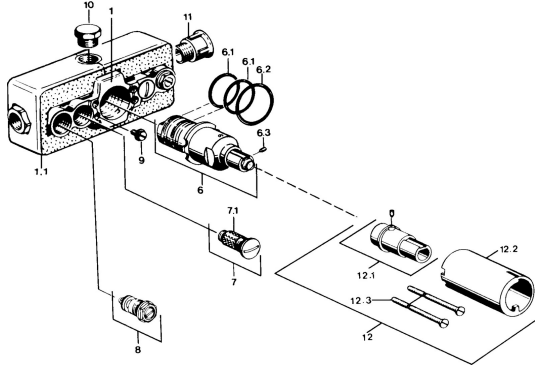

EAN: 4015474596344
static.hansa.com/08040100

Ersatzteile

SP08040100

	Name	Art.-Nr.
6	Thermostatkartusche, G1/2	59901640
6.1	O-Ring, d 27x2	59901532
6.2	O-Ring, 35x2,5	59905020
6.3	Schraube, M4x4	59901027
6.4	Dichtungskit	59910656
7	Rückflussverhinderer	59901610
7.1	Sieb Ausgelaufen	59901638
8	Absperrventil	59901644
9	Schraube, M6	59901641
10	Blindstopfen, G1/2	59905013
12	Verlängerungssatz, 35 mm Chrom	59901607
N.I.	Thermostatkartusche, H/C reversed	59901940