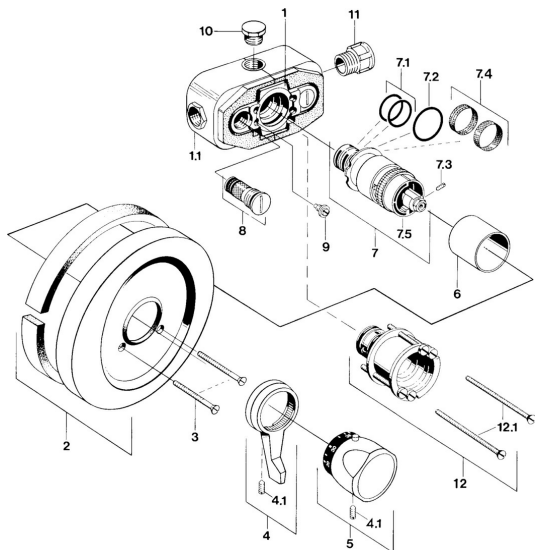

## Parti di ricambio

### SP08030100

	Nome	Codice
3	Screw, M5x65 Cromo	59904847
4	Leva Cromo	59905722
4.1	Screw, M6x9.5	59901609
6	Rosetta	59904502
7	Cartuccia termostatica, G1/2	59904501
7.1	O-ring, d 27x2	59901532
7.2	O-ring, 35x2.5	59905020
7.3	Screw, M4x4	59901027
7.4	Filtro, 0.16 mm <span style="background-color: #cccccc;">Fuori produzione</span>	59905036
7.5	Temperature adjustment limiter Cromo	59906355
8	Guarnizione di filtro	59904503
9	Screw, M6	59901641
10	Tappo, G1/2	59905013
12	Prolunga, 35 mm Cromo <span style="background-color: #cccccc;">Fuori produzione</span>	59904602
12.1	Screw, M5x105 Cromo <span style="background-color: #cccccc;">Fuori produzione</span>	59901639