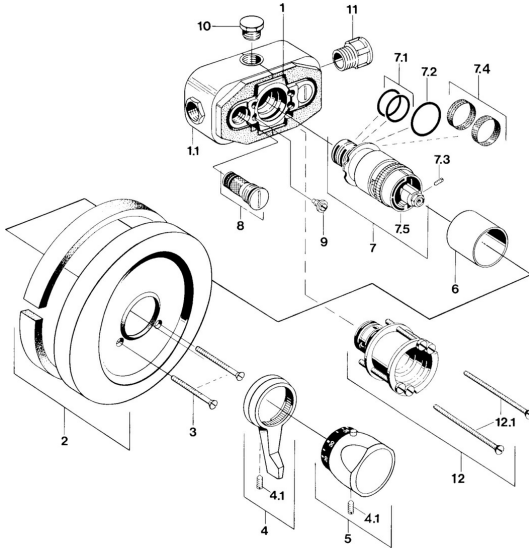

EAN: 4015474596467
static.hansa.com/08030100

Ersatzteile

SP08030100

	Name	Art.-Nr.
3	Schraube, M5x65 Chrom	59904847
4	Hebel Chrom	59905722
4.1	Schraube, M6x9.5	59901609
6	Abdeckhülse	59904502
7	Thermostatkartusche, G1/2	59904501
7.1	O-Ring, d 27x2	59901532
7.2	O-Ring, 35x2.5	59905020
7.3	Schraube, M4x4	59901027
7.4	Sieb, 0,16 mm Ausgelaufen	59905036
7.5	Temperatur-Anschlagring Chrom	59906355
8	Filterdichtung	59904503
9	Schraube, M6	59901641
10	Blindstopfen, G1/2	59905013
12	Verlängerungssatz, 35 mm Chrom Ausgelaufen	59904602
12.1	Schraube, M5x105 Chrom Ausgelaufen	59901639