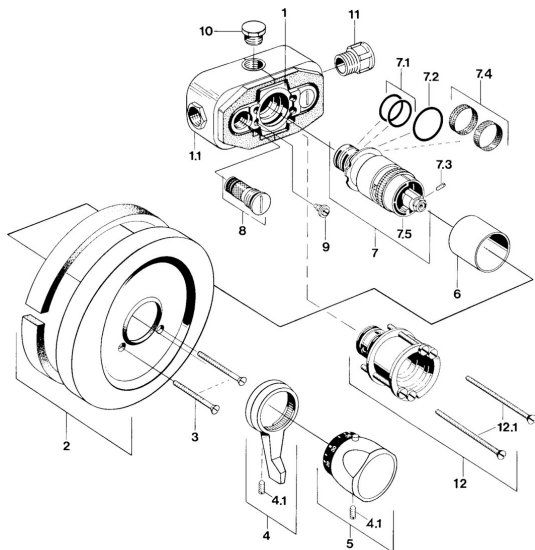

EAN: 4015474596467
static.hansa.com/08030100

Náhradní díly

SP08030100

	Název	Kód
3	Šroub, M5x65 Chrom	59904847
4	Páka Chrom	59905722
4.1	Šroub, M6x9.5	59901609
6	Růžice	59904502
7	Termoelement/Kartuše, G1/2	59904501
7.1	O-kroužek, d 27x2	59901532
7.2	O-kroužek, 35x2.5	59905020
7.3	Šroub, M4x4	59901027
7.4	Filtr, 0.16 mm Ukončeno	59905036
7.5	Temperature adjustment limiter Chrom	59906355
8	Těsnění s filtrem	59904503
9	Šroub, M6	59901641
10	Plug, G1/2	59905013
12	Nástavec-sada, 35 mm Chrom Ukončeno	59904602
12.1	Šroub, M5x105 Chrom Ukončeno	59901639