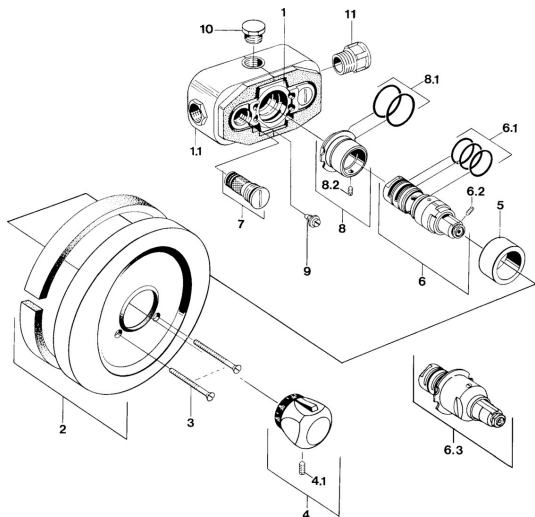

EAN: 4015474596351
static.hansa.com/08020100

Náhradné diely

SP08020100

	Názov	Kód
3	Skrutka, M5x65 Chróm	59904847
4.1	Skrutka, M6x9.5	59901609
6	Termoelement/Kartuš Ukončené	59906401
6.1	O-kružok, d 27x2	59901532
6.2	Skrutka, M4x4	59901027
6.3	Termoelement/Kartuš, G1/2	59901640
7	Spätňý ventil	59901610
8.1	O-kružok, 35x2.5	59905020
8.2	Skrutka, M6x9.5	59901609
9	Skrutka, M6	59901641
10	, G1/2	59905013