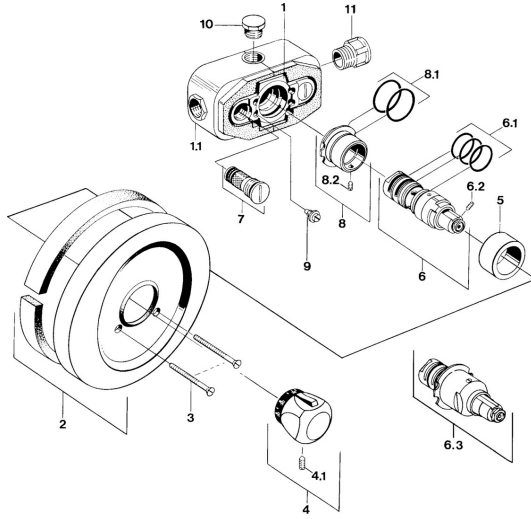

EAN: 4015474596351
static.hansa.com/08020100

Reserveonderdelen

SP08020100

	Naam	Code
3	Schroef, M5x65 Chrom	59904847
4.1	Schroef, M6x9.5	59901609
6	Thermostaat/binnenwerk Stopgezet	59906401
6.1	O-ring, d 27x2	59901532
6.2	Schroef, M4x4	59901027
6.3	Thermostaat/binnenwerk, G1/2	59901640
7	Terugslagklep	59901610
8.1	O-ring, 35x2.5	59905020
8.2	Schroef, M6x9.5	59901609
9	Schroef, M6	59901641
10	Plug, G1/2	59905013