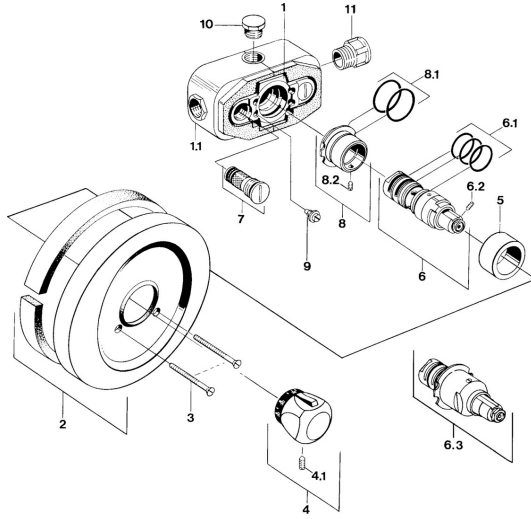

EAN: 4015474596351
static.hansa.com/08020100

Parti di ricambio

SP08020100

	Nome	Codice
3	Screw, M5x65 Cromo	59904847
4.1	Screw, M6x9.5	59901609
6	Cartuccia termostatica Fuori produzione	59906401
6.1	O-ring, d 27x2	59901532
6.2	Screw, M4x4	59901027
6.3	Cartuccia termostatica, G1/2	59901640
7	Valvola antiriflusso	59901610
8.1	O-ring, 35x2.5	59905020
8.2	Screw, M6x9.5	59901609
9	Screw, M6	59901641
10	Tappo, G1/2	59905013