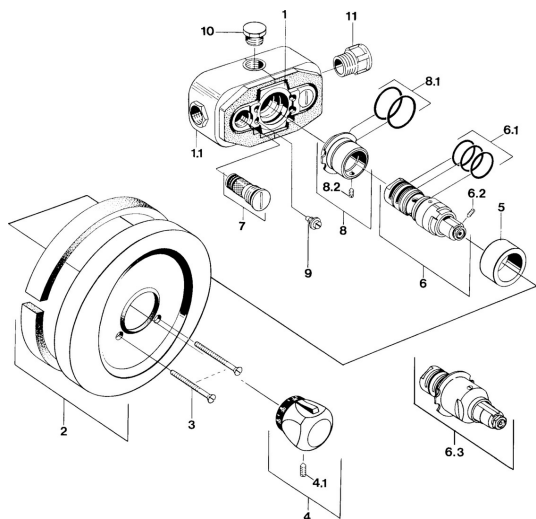

## Pièces de rechange

### SP08020100

	Nom	Code
3	Vis, M5x65 Chrome	59904847
4.1	Vis, M6x9.5	59901609
6	Cartouche thermostatique <b>Arrêté</b>	59906401
6.1	Joint, d 27x2	59901532
6.2	Vis, M4x4	59901027
6.3	Cartouche thermostatique, G1/2	59901640
7	Clapet anti-retour	59901610
8.1	Joint, 35x2.5	59905020
8.2	Vis, M6x9.5	59901609
9	Vis, M6	59901641
10	Bouchon cache trou, G1/2	59905013