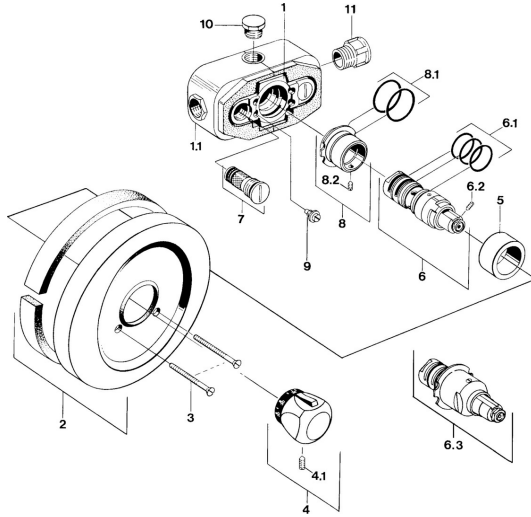

## Ersatzteile

### SP08020100

	Name	Art.-Nr.
3	Schraube, M5x65 Chrom	59904847
4.1	Schraube, M6x9.5	59901609
6	Thermostatkartusche <span style="background-color: #cccccc;">Ausgelaufen</span>	59906401
6.1	O-Ring, d 27x2	59901532
6.2	Schraube, M4x4	59901027
6.3	Thermostatkartusche, G1/2	59901640
7	Rückflussverhinderer	59901610
8.1	O-Ring, 35x2.5	59905020
8.2	Schraube, M6x9.5	59901609
9	Schraube, M6	59901641
10	Blindstopfen, G1/2	59905013