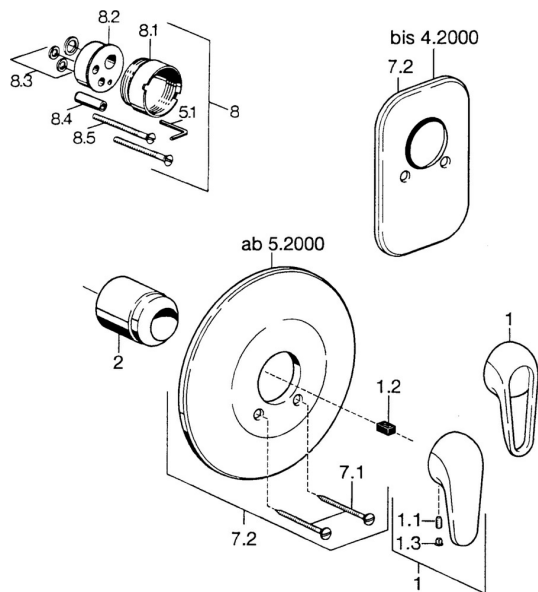

## Náhradné diely

### SP07879100

	Názov	Kód
2	Krytka Chróm	59904820
7.1	Skrutka, M5x65 Chróm	59904847
7.1	Skrutka, M5x65 Biela <b>Ukončené</b>	59906672
7.2	Kryt príruby Chróm <b>Ukončené</b>	59911012
7.2	Kryt príruby, d 205 mm Chróm	59911969