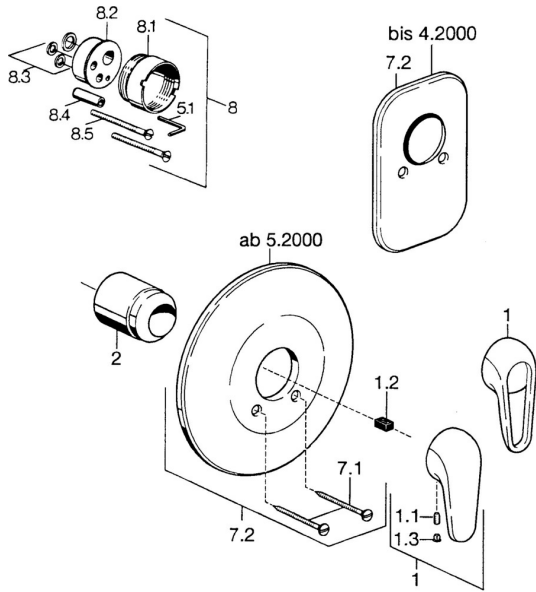

## Reserveonderdelen

### SP07879100

	Naam	Code
2	Kap Chrom	59904820
7.1	Schroef, M5x65 Chrom	59904847
7.1	Schroef, M5x65 Wit <b>Stopgezet</b>	59906672
7.2	Afdekplaat Chrom <b>Stopgezet</b>	59911012
7.2	Afdekplaat, d 205 mm Chrom	59911969