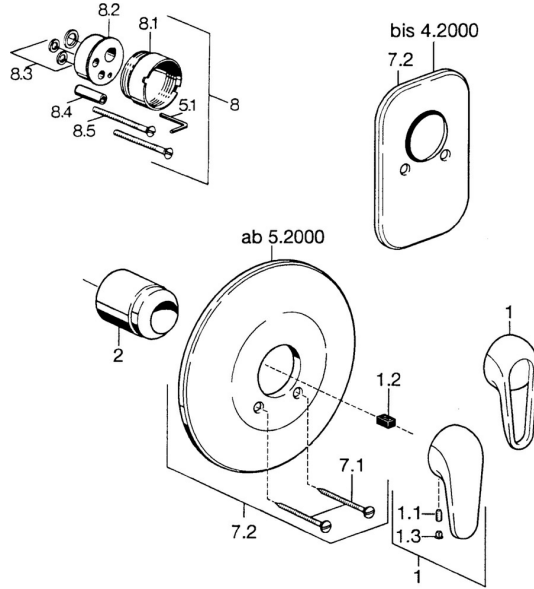

EAN: 4015474656451
static.hansa.com/0787910184

Parti di ricambio

SP07879100

	Nome	Codice
2	Cappuccio Cromo	59904820
7.1	Screw, M5x65 Cromo	59904847
7.1	Screw, M5x65 Bianco Fuori produzione	59906672
7.2	Piastra Cromo Fuori produzione	59911012
7.2	Piastra, d 205 mm Cromo	59911969