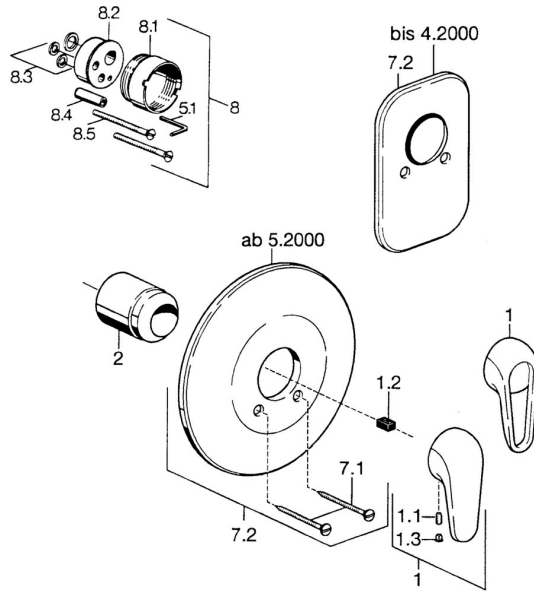

EAN: 4015474656451
static.hansa.com/0787910184

Ersatzteile

SP07879100

| | Name | Art.-Nr. |
|-----|--|----------|
| 2 | Abdeckkappe Chrom | 59904820 |
| 7.1 | Schraube, M5x65 Chrom | 59904847 |
| 7.1 | Schraube, M5x65 Weiss Ausgelaufen | 59906672 |
| 7.2 | Rosette Chrom Ausgelaufen | 59911012 |
| 7.2 | Rosette, d 205 mm Chrom | 59911969 |