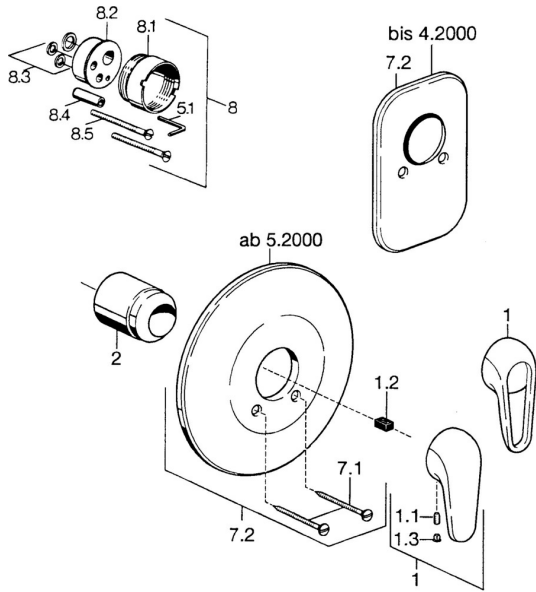

EAN: 4015474656192
static.hansa.com/0787910183

Reserveonderdelen

SP07879100

	Naam	Code
2	Kap Chrom	59904820
7.1	Schroef, M5x65 Chrom	59904847
7.1	Schroef, M5x65 Wit Stopgezet	59906672
7.2	Afdekplaat Chrom Stopgezet	59911012
7.2	Afdekplaat, d 205 mm Chrom	59911969