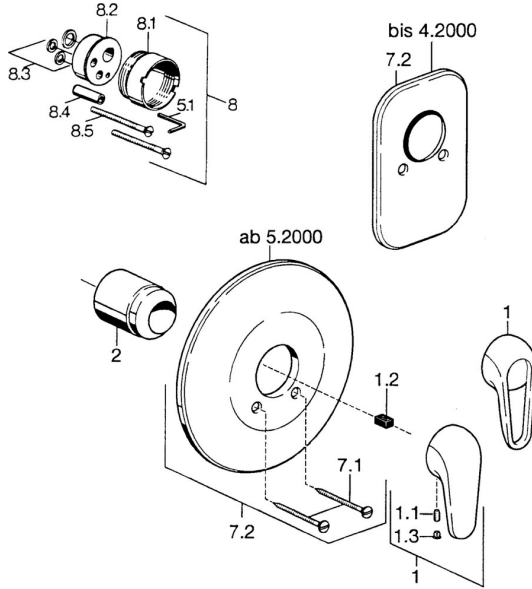

EAN: 4015474656192
static.hansa.com/0787910183

Parti di ricambio

SP07879100

	Nome	Codice
2	Cappuccio Cromo	59904820
7.1	Screw, M5x65 Cromo	59904847
7.1	Screw, M5x65 Bianco Fuori produzione	59906672
7.2	Piastra Cromo Fuori produzione	59911012
7.2	Piastra, d 205 mm Cromo	59911969