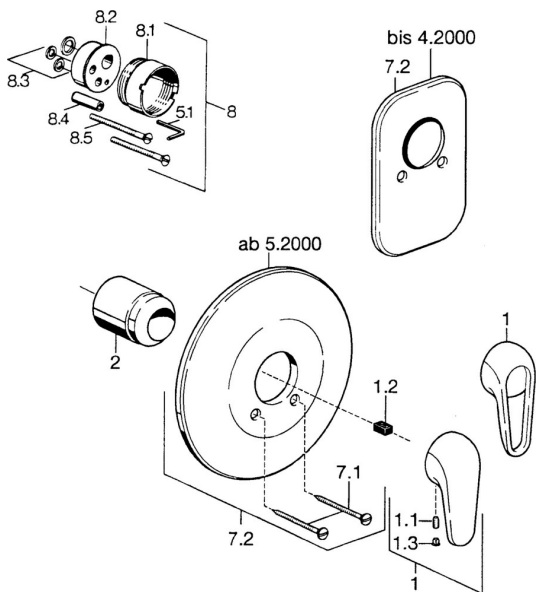

EAN: 4015474656208
static.hansa.com/0787910182

Náhradné diely

SP07879100

	Názov	Kód
2	Krytka Chróm	59904820
7.1	Skrutka, M5x65 Chróm	59904847
7.1	Skrutka, M5x65 Biela Ukončené	59906672
7.2	Kryt príruby Chróm Ukončené	59911012
7.2	Kryt príruby, d 205 mm Chróm	59911969