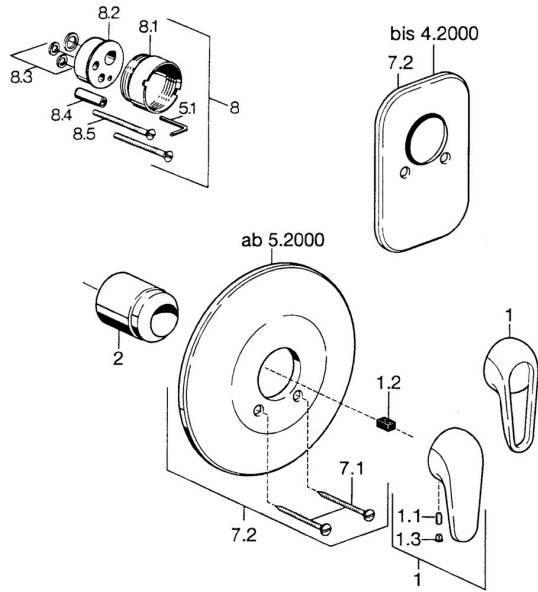

EAN: 4015474656208
static.hansa.com/0787910182

Reserveonderdelen

SP07879100

	Naam	Code
2	Kap Chrom	59904820
7.1	Schroef, M5x65 Chrom	59904847
7.1	Schroef, M5x65 Wit Stopgezet	59906672
7.2	Afdekplaat Chrom Stopgezet	59911012
7.2	Afdekplaat, d 205 mm Chrom	59911969