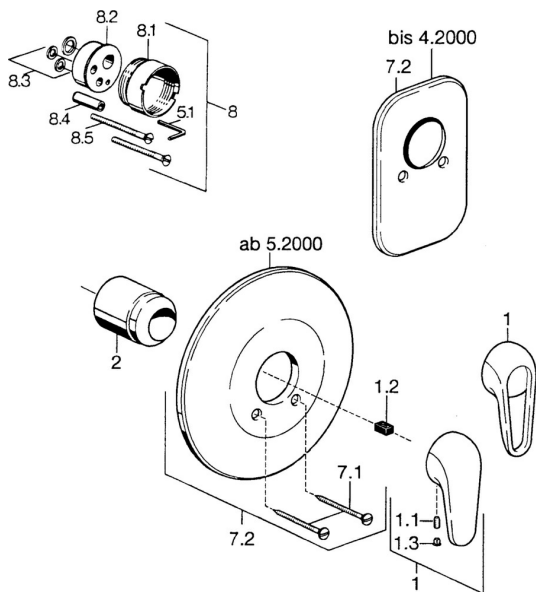

## Parti di ricambio

### SP07879100

	Nome	Codice
2	Cappuccio Cromo	59904820
7.1	Screw, M5x65 Cromo	59904847
7.1	Screw, M5x65 Bianco <b>Fuori produzione</b>	59906672
7.2	Piastra Cromo <b>Fuori produzione</b>	59911012
7.2	Piastra, d 205 mm Cromo	59911969