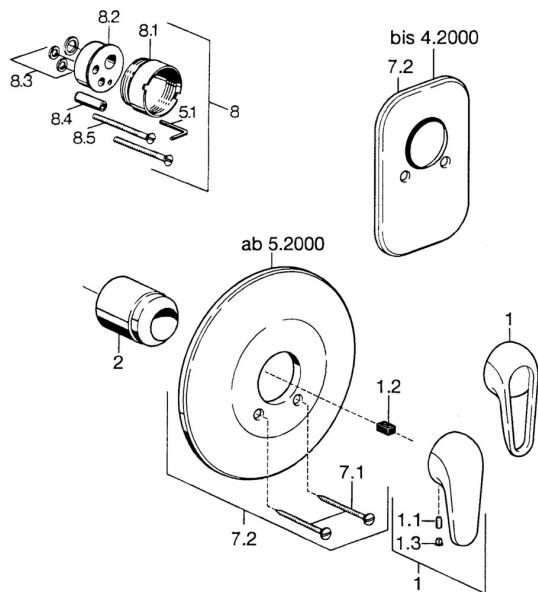

EAN: 4015474656208
static.hansa.com/0787910182

Náhradní díly

SP07879100

	Název	Kód
2	Krytka Chrom	59904820
7.1	Šroub, M5x65 Chrom	59904847
7.1	Šroub, M5x65 Bílá Ukončeno	59906672
7.2	Kryt příruby Chrom Ukončeno	59911012
7.2	Kryt příruby, d 205 mm Chrom	59911969