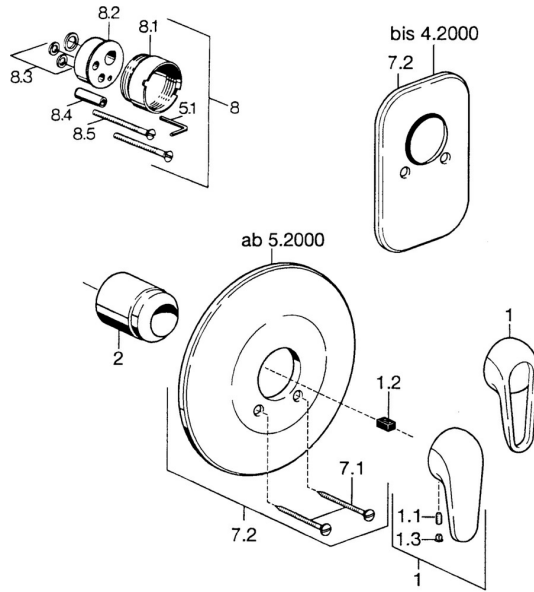

## Reserveonderdelen

### SP07879100

	Naam	Code
2	Kap Chrom	59904820
7.1	Schroef, M5x65 Chrom	59904847
7.1	Schroef, M5x65 Wit <b>Stopgezet</b>	59906672
7.2	Afdekplaat Chrom <b>Stopgezet</b>	59911012
7.2	Afdekplaat, d 205 mm Chrom	59911969