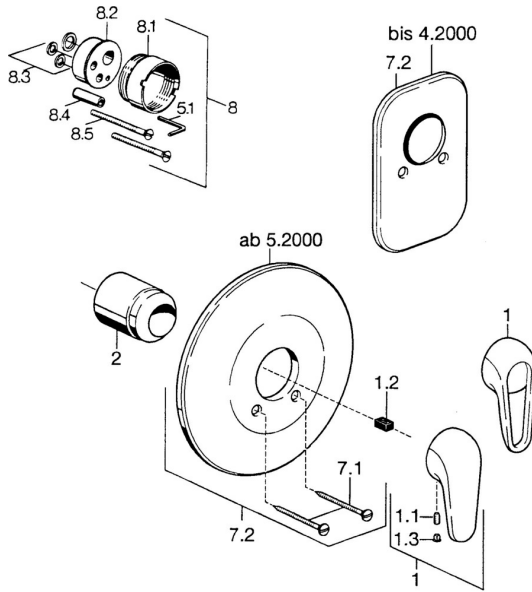

EAN: 4015474656185
static.hansa.com/07879101

Parti di ricambio

SP07879100

	Nome	Codice
2	Cappuccio Cromo	59904820
7.1	Screw, M5x65 Cromo	59904847
7.1	Screw, M5x65 Bianco Fuori produzione	59906672
7.2	Piastra Cromo Fuori produzione	59911012
7.2	Piastra, d 205 mm Cromo	59911969