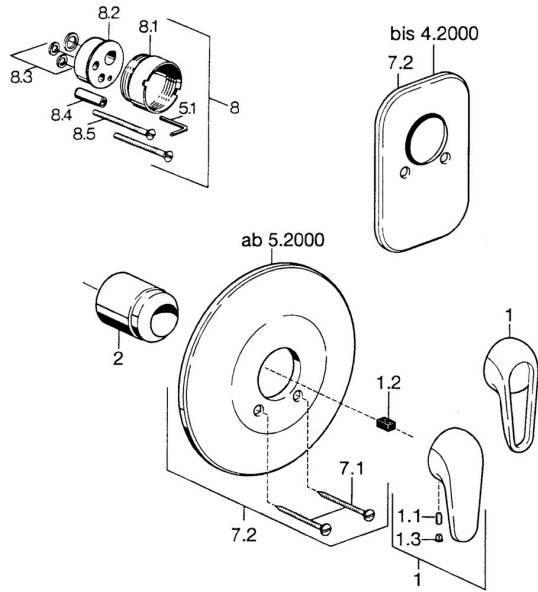

EAN: 4015474656185
static.hansa.com/07879101

Pièces de rechange

SP07879100

	Nom	Code
2	Chape Chrome	59904820
7.1	Vis, M5x65 Chrome	59904847
7.1	Vis, M5x65 Blanc Arrêté	59906672
7.2	Rosaces Chrome Arrêté	59911012
7.2	Rosaces, d 205 mm Chrome	59911969