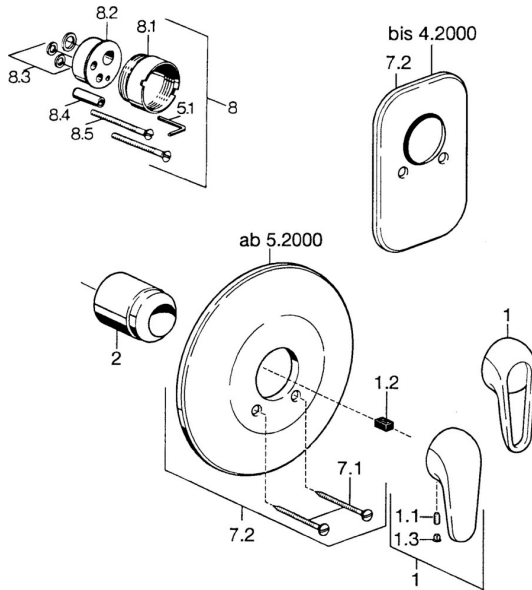

EAN: 4015474656185
static.hansa.com/07879101

Ersatzteile

SP07879100

	Name	Art.-Nr.
2	Abdeckkappe Chrom	59904820
7.1	Schraube, M5x65 Chrom	59904847
7.1	Schraube, M5x65 Weiss Ausgelaufen	59906672
7.2	Rosette Chrom Ausgelaufen	59911012
7.2	Rosette, d 205 mm Chrom	59911969