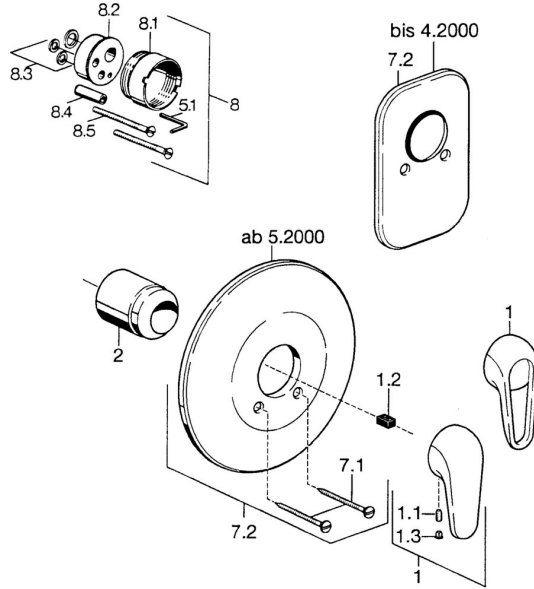

## Reserveonderdelen

### SP07879100

	Naam	Code
2	Kap Chrom	59904820
7.1	Schroef, M5x65 Chrom	59904847
7.1	Schroef, M5x65 Wit <b>Stopgezet</b>	59906672
7.2	Afdekplaat Chrom <b>Stopgezet</b>	59911012
7.2	Afdekplaat, d 205 mm Chrom	59911969