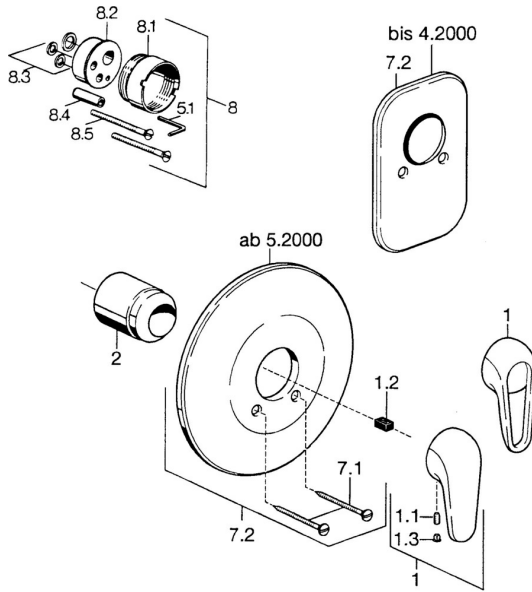

EAN: 4015474656918
static.hansa.com/0787910084

Parti di ricambio

SP07879100

	Nome	Codice
2	Cappuccio Cromo	59904820
7.1	Screw, M5x65 Cromo	59904847
7.1	Screw, M5x65 Bianco Fuori produzione	59906672
7.2	Piastra Cromo Fuori produzione	59911012
7.2	Piastra, d 205 mm Cromo	59911969