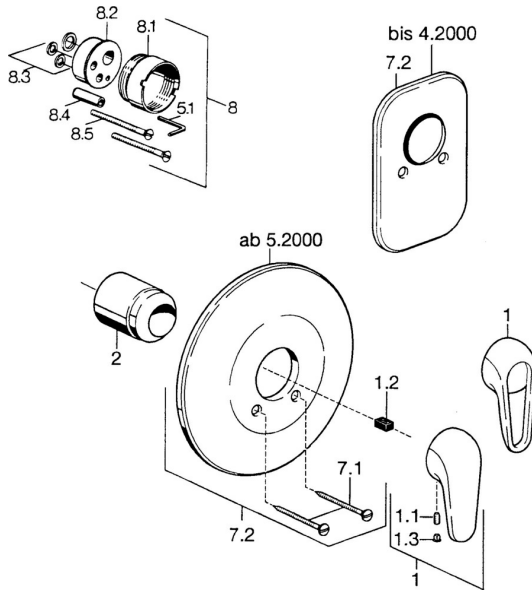

EAN: 4015474656918
static.hansa.com/0787910084

Pièces de rechange

SP07879100

	Nom	Code
2	Chape Chrome	59904820
7.1	Vis, M5x65 Chrome	59904847
7.1	Vis, M5x65 Blanc Arrêté	59906672
7.2	Rosaces Chrome Arrêté	59911012
7.2	Rosaces, d 205 mm Chrome	59911969