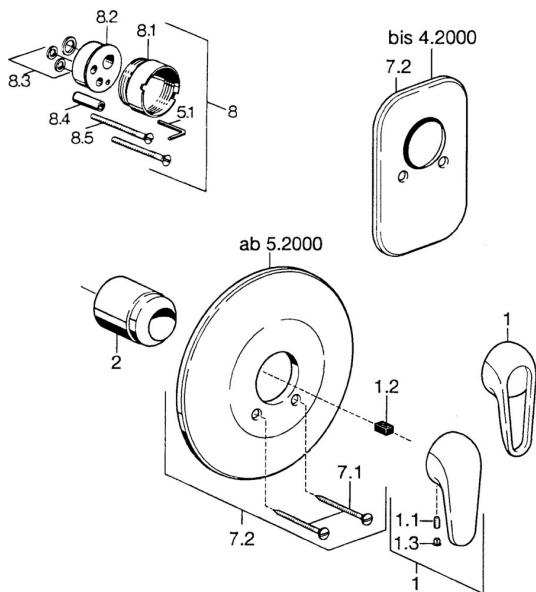

EAN: 4015474656918
static.hansa.com/0787910084

Náhradní díly

SP07879100

	Název	Kód
2	Krytka Chrom	59904820
7.1	Šroub, M5x65 Chrom	59904847
7.1	Šroub, M5x65 Bílá Ukončeno	59906672
7.2	Kryt příruby Chrom Ukončeno	59911012
7.2	Kryt příruby, d 205 mm Chrom	59911969