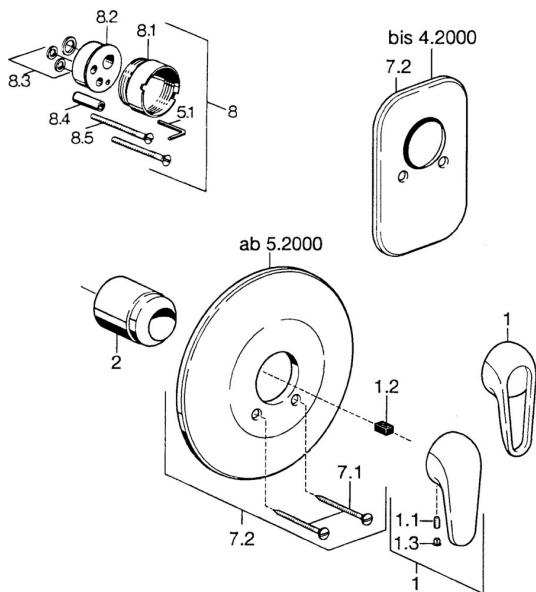

EAN: 4015474656895
static.hansa.com/0787910083

Náhradné diely

SP07879100

	Názov	Kód
2	Krytka Chróm	59904820
7.1	Skrutka, M5x65 Chróm	59904847
7.1	Skrutka, M5x65 Biela Ukončené	59906672
7.2	Kryt príruby Chróm Ukončené	59911012
7.2	Kryt príruby, d 205 mm Chróm	59911969