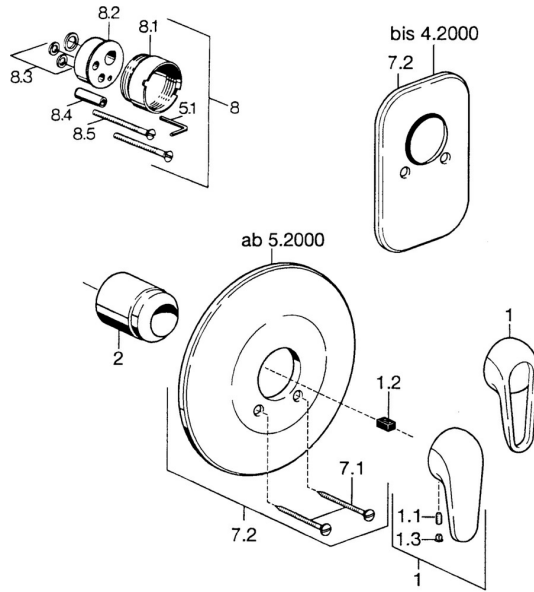

EAN: 4015474656895
static.hansa.com/0787910083

Reserveonderdelen

SP07879100

	Naam	Code
2	Kap Chrom	59904820
7.1	Schroef, M5x65 Chrom	59904847
7.1	Schroef, M5x65 Wit Stopgezet	59906672
7.2	Afdekplaat Chrom Stopgezet	59911012
7.2	Afdekplaat, d 205 mm Chrom	59911969