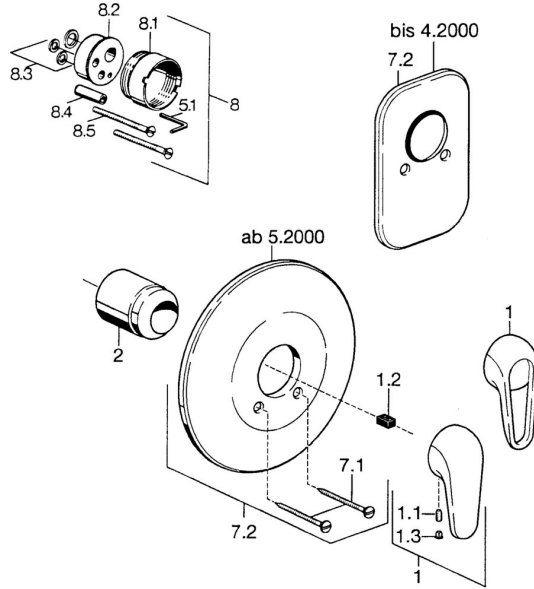

EAN: 4015474656895
static.hansa.com/0787910083

Parti di ricambio

SP07879100

	Nome	Codice
2	Cappuccio Cromo	59904820
7.1	Screw, M5x65 Cromo	59904847
7.1	Screw, M5x65 Bianco Fuori produzione	59906672
7.2	Piastra Cromo Fuori produzione	59911012
7.2	Piastra, d 205 mm Cromo	59911969