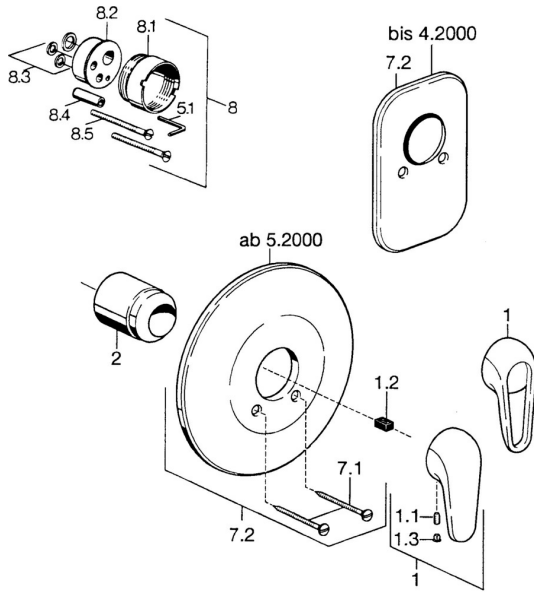

EAN: 4015474656901

static.hansa.com/0787910082

Náhradné diely

SP07879100

	Názov	Kód
2	Krytka Chróm	59904820
7.1	Skrutka, M5x65 Chróm	59904847
7.1	Skrutka, M5x65 Biela Ukončené	59906672
7.2	Kryt príruby Chróm Ukončené	59911012
7.2	Kryt príruby, d 205 mm Chróm	59911969