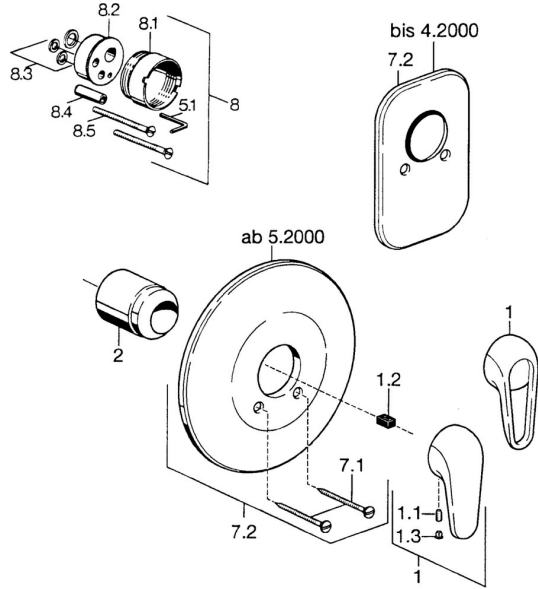

EAN: 4015474656901
static.hansa.com/0787910082

Reserveonderdelen

SP07879100

	Naam	Code
2	Kap Chrom	59904820
7.1	Schroef, M5x65 Chrom	59904847
7.1	Schroef, M5x65 Wit Stopgezet	59906672
7.2	Afdekplaat Chrom Stopgezet	59911012
7.2	Afdekplaat, d 205 mm Chrom	59911969