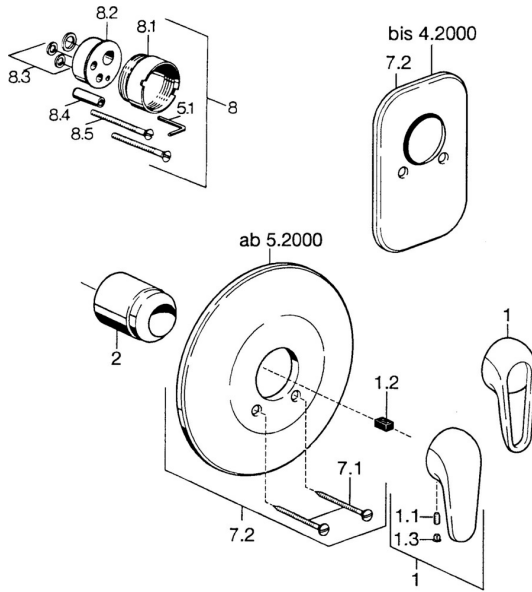

## Parti di ricambio

### SP07879100

	Nome	Codice
2	Cappuccio Cromo	59904820
7.1	Screw, M5x65 Cromo	59904847
7.1	Screw, M5x65 Bianco <b>Fuori produzione</b>	59906672
7.2	Piastra Cromo <b>Fuori produzione</b>	59911012
7.2	Piastra, d 205 mm Cromo	59911969