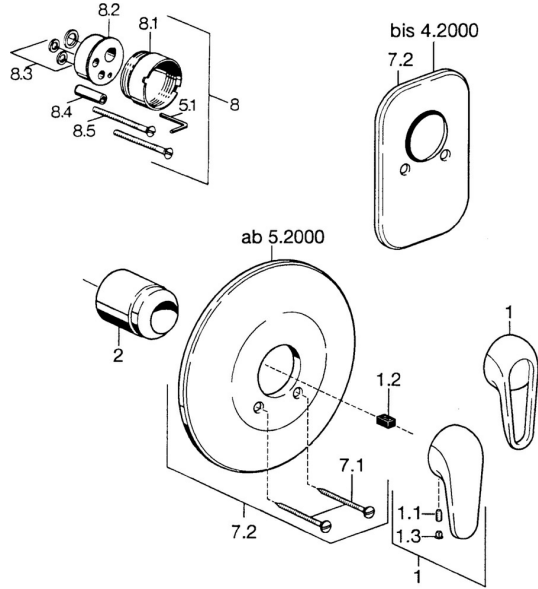

EAN: 4015474656901
static.hansa.com/0787910082

Pièces de rechange

SP07879100

	Nom	Code
2	Chape Chrome	59904820
7.1	Vis, M5x65 Chrome	59904847
7.1	Vis, M5x65 Blanc Arrêté	59906672
7.2	Rosaces Chrome Arrêté	59911012
7.2	Rosaces, d 205 mm Chrome	59911969