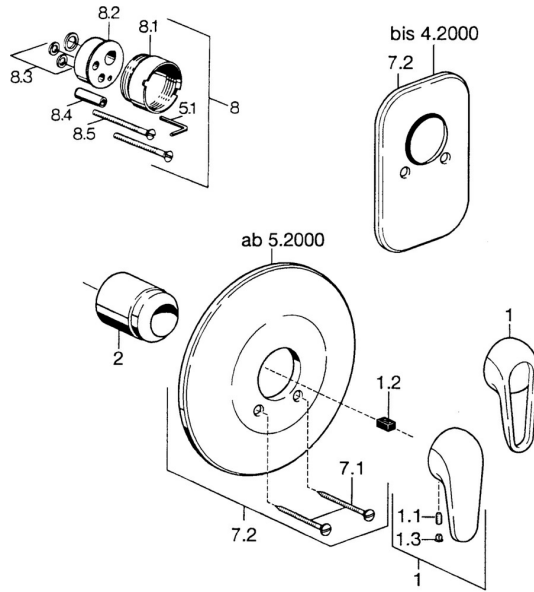

EAN: 4015474656901
static.hansa.com/0787910082

Ersatzteile

SP07879100

	Name	Art.-Nr.
2	Abdeckkappe Chrom	59904820
7.1	Schraube, M5x65 Chrom	59904847
7.1	Schraube, M5x65 Weiss Ausgelaufen	59906672
7.2	Rosette Chrom Ausgelaufen	59911012
7.2	Rosette, d 205 mm Chrom	59911969