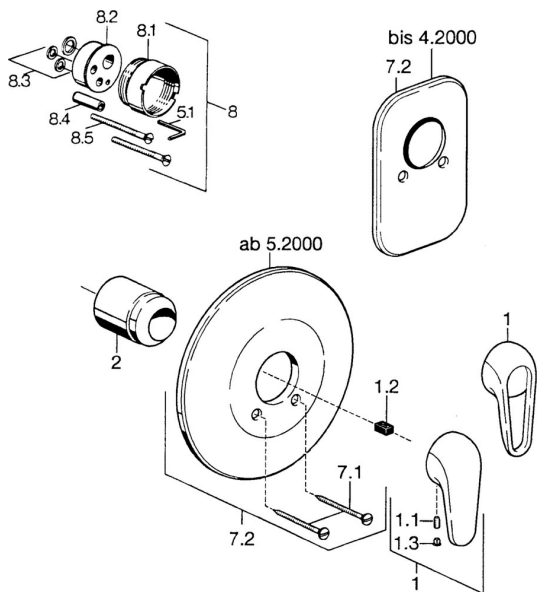

EAN: 4015474656901
static.hansa.com/0787910082

Náhradní díly

SP07879100

	Název	Kód
2	Krytka Chrom	59904820
7.1	Šroub, M5x65 Chrom	59904847
7.1	Šroub, M5x65 Bílá Ukončeno	59906672
7.2	Kryt příruby Chrom Ukončeno	59911012
7.2	Kryt příruby, d 205 mm Chrom	59911969