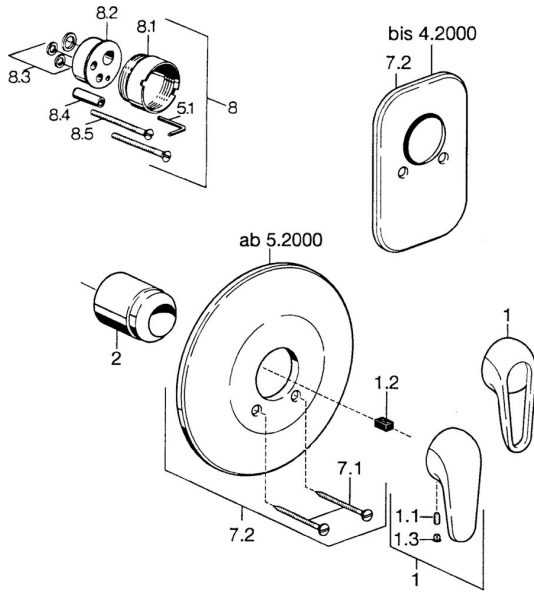

EAN: 4015474656888
static.hansa.com/07879100

Náhradné diely

SP07879100

	Názov	Kód
2	Krytka Chróm	59904820
7.1	Skrutka, M5x65 Chróm	59904847
7.1	Skrutka, M5x65 Biela Ukončené	59906672
7.2	Kryt príruby Chróm Ukončené	59911012
7.2	Kryt príruby, d 205 mm Chróm	59911969