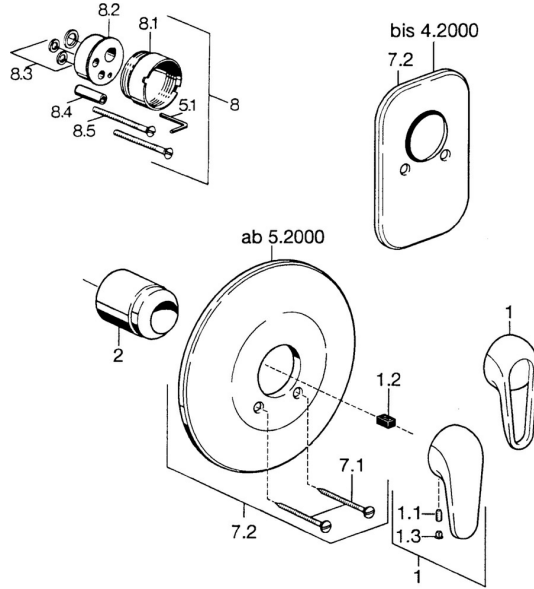

## Reserveonderdelen

### SP07879100

|     | Naam                                | Code     |
|-----|-------------------------------------|----------|
| 2   | Kap Chrom                           | 59904820 |
| 7.1 | Schroef, M5x65 Chrom                | 59904847 |
| 7.1 | Schroef, M5x65 Wit <b>Stopgezet</b> | 59906672 |
| 7.2 | Afdekplaat Chrom <b>Stopgezet</b>   | 59911012 |
| 7.2 | Afdekplaat, d 205 mm Chrom          | 59911969 |