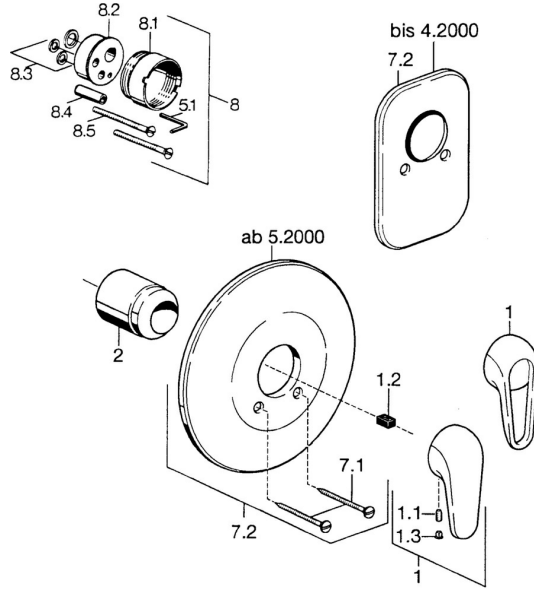

## Parti di ricambio

### SP07879100

	Nome	Codice
2	Cappuccio Cromo	59904820
7.1	Screw, M5x65 Cromo	59904847
7.1	Screw, M5x65 Bianco <b>Fuori produzione</b>	59906672
7.2	Piastra Cromo <b>Fuori produzione</b>	59911012
7.2	Piastra, d 205 mm Cromo	59911969