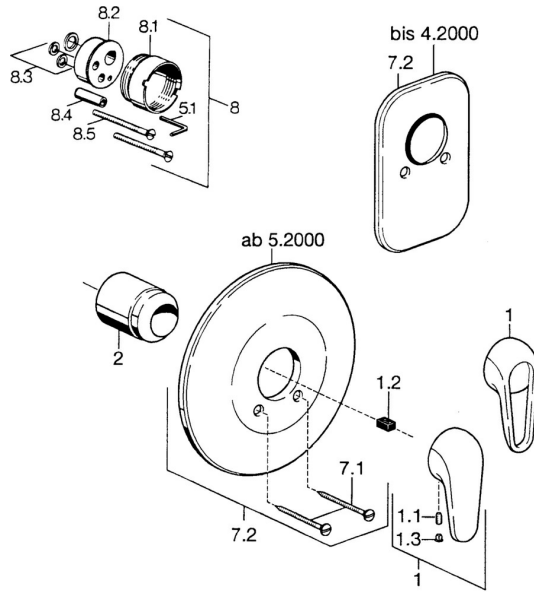

## Pièces de rechange

### SP07879100

	Nom	Code
2	Chape Chrome	59904820
7.1	Vis, M5x65 Chrome	59904847
7.1	Vis, M5x65 Blanc <b>Arrêté</b>	59906672
7.2	Rosaces Chrome <b>Arrêté</b>	59911012
7.2	Rosaces, d 205 mm Chrome	59911969