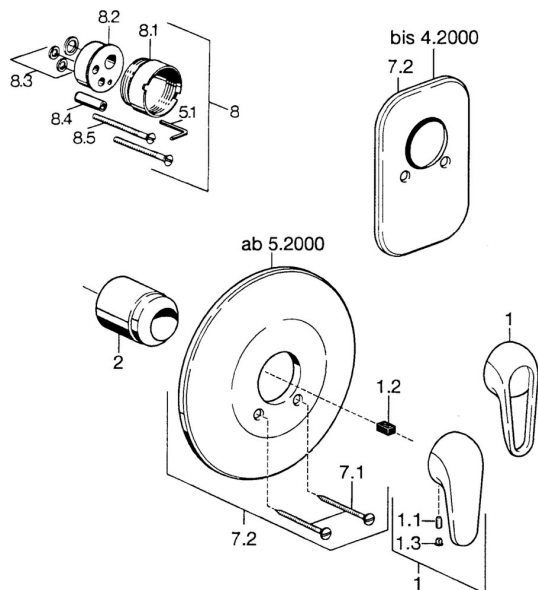

EAN: 4015474656888
static.hansa.com/07879100

Náhradní díly

SP07879100

	Název	Kód
2	Krytka Chrom	59904820
7.1	Šroub, M5x65 Chrom	59904847
7.1	Šroub, M5x65 Bílá Ukončeno	59906672
7.2	Kryt příruby Chrom Ukončeno	59911012
7.2	Kryt příruby, d 205 mm Chrom	59911969