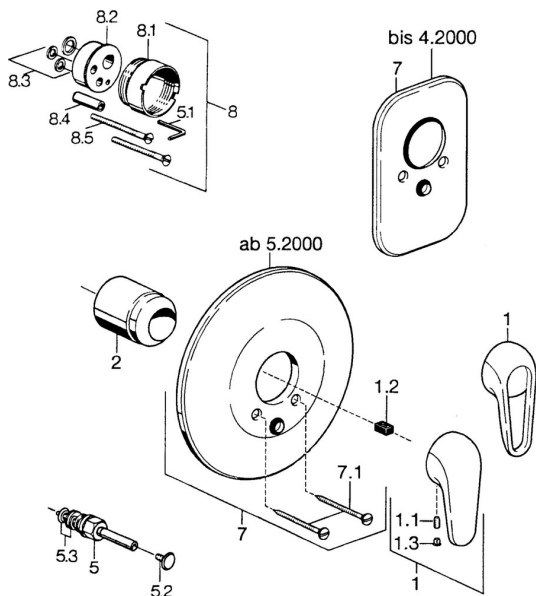

## Náhradné diely

### SP07869100

	Názov	Kód
2	Krytka Chróm	59904820
5	Prepínač Biela <b>Ukončené</b>	59910901
5	Prepínač Chróm	59910900
5.2	Tlačidlo Chróm	59904828
5.3	Tesnenie sada	59904791
7	Kryt príruby Biela <b>Ukončené</b>	59911968
7	Krycí diel, d 205 mm Chróm	59911967
7	Krycí diel Chróm <b>Ukončené</b>	59911016
7.1	Skrutka, M5x65 Biela <b>Ukončené</b>	59906672
7.1	Skrutka, M5x65 Chróm	59904847
7.3	Krytka Eko drez-kapna	59904846
8	Nadstavňový segment, 20 mm	59904983
8.3	Tesnenie sada	59904850