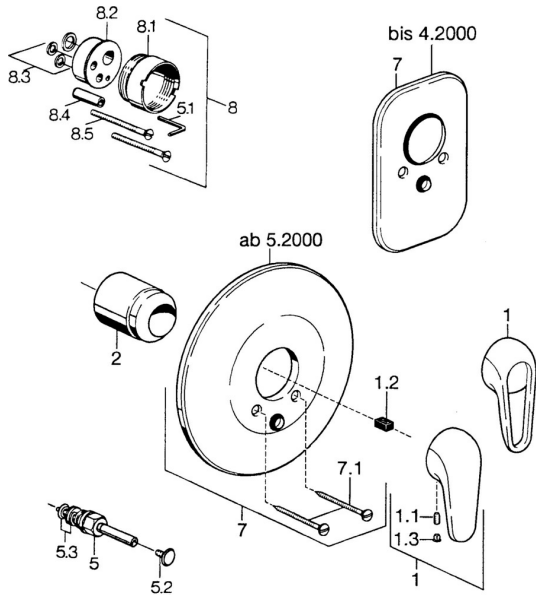

EAN: 4015474640405
static.hansa.com/0786910184

Reserveonderdelen

SP07869100

	Naam	Code
2	Kap Chroom	59904820
5	Omsteller Wit Stopgezet	59910901
5	Omsteller Chroom	59910900
5.2	Push button Chroom	59904828
5.3	Dichting	59904791
7	Afdekplaat Wit Stopgezet	59911968
7	Afdekplaat, d 205 mm Chroom	59911967
7	Afdekplaat Chroom Stopgezet	59911016
7.1	Schroef, M5x65 Wit Stopgezet	59906672
7.1	Schroef, M5x65 Chroom	59904847
7.3	Kapmet begrenzer keuken	59904846
8	Inbouwlerengstuk compleet, 20 mm	59904983
8.3	Dichting	59904850