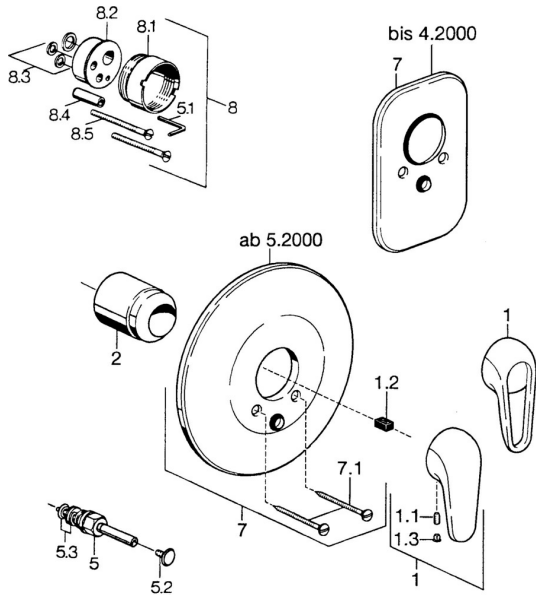

## Parti di ricambio

### SP07869100

	Nome	Codice
2	Cappuccio Cromo	59904820
5	Deviatore Bianco <b>Fuori produzione</b>	59910901
5	Deviatore Cromo	59910900
5.2	Pulsante Cromo	59904828
5.3	Kit di guarnizione	59904791
7	Piastra Bianco <b>Fuori produzione</b>	59911968
7	Piastra, d 205 mm Cromo	59911967
7	Piastra Cromo <b>Fuori produzione</b>	59911016
7.1	Screw, M5x65 Bianco <b>Fuori produzione</b>	59906672
7.1	Screw, M5x65 Cromo	59904847
7.3	Pezzi di guida	59904846
8	Prolunga, 20 mm	59904983
8.3	Kit di guarnizione	59904850