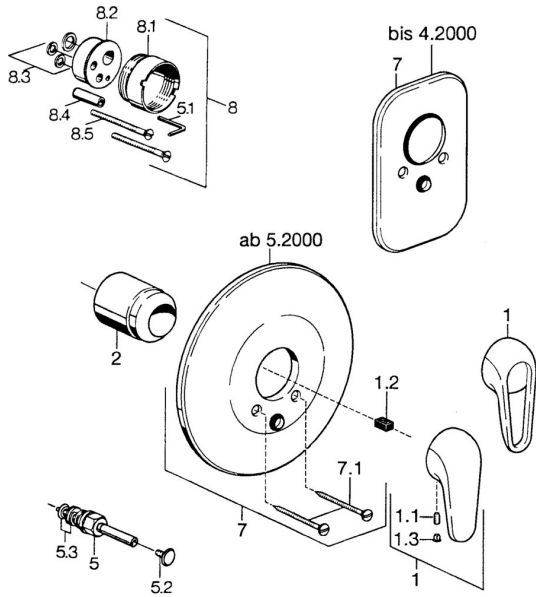

EAN: 4015474640405
static.hansa.com/0786910184

Pièces de rechange

SP07869100

	Nom	Code
2	Chape Chrome	59904820
5	Inverseur Blanc Arrêté	59910901
5	Inverseur Chrome	59910900
5.2	Bouton brousse Chrome	59904828
5.3	Set de fixation pour bec	59904791
7	Rosaces Blanc Arrêté	59911968
7	Rosaces, d 205 mm Chrome	59911967
7	Rosaces Chrome Arrêté	59911016
7.1	Vis, M5x65 Blanc Arrêté	59906672
7.1	Vis, M5x65 Chrome	59904847
7.3	Chape crantée	59904846
8	Rallonge pour mitigeur encastrés, 20 mm	59904983
8.3	Set de fixation pour bec	59904850