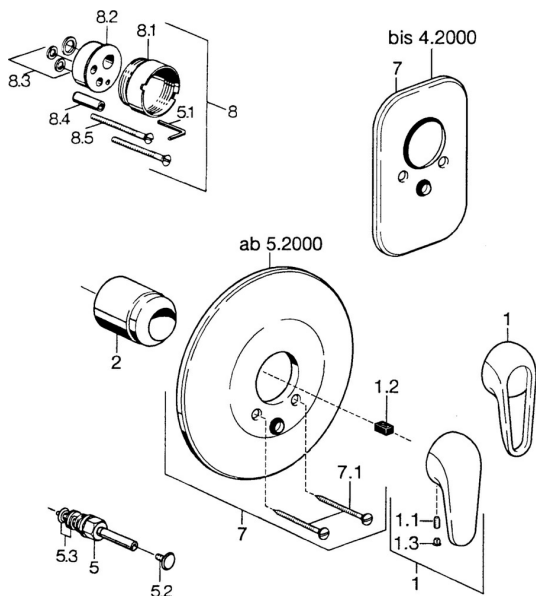

EAN: 4015474640405
static.hansa.com/0786910184

Náhradní díly

SP07869100

	Název	Kód
2	Krytka Chrom	59904820
5	Přepínač Bílá Ukončeno	59910901
5	Přepínač Chrom	59910900
5.2	Tlačítko Chrom	59904828
5.3	Těsnící sada	59904791
7	Kryt příruby Bílá Ukončeno	59911968
7	Krycí díl, d 205 mm Chrom	59911967
7	Krycí díl Chrom Ukončeno	59911016
7.1	Šroub, M5x65 Bílá Ukončeno	59906672
7.1	Šroub, M5x65 Chrom	59904847
7.3	Krytka Eko dřez	59904846
8	Nástavec-sada, 20 mm	59904983
8.3	Těsnící sada	59904850