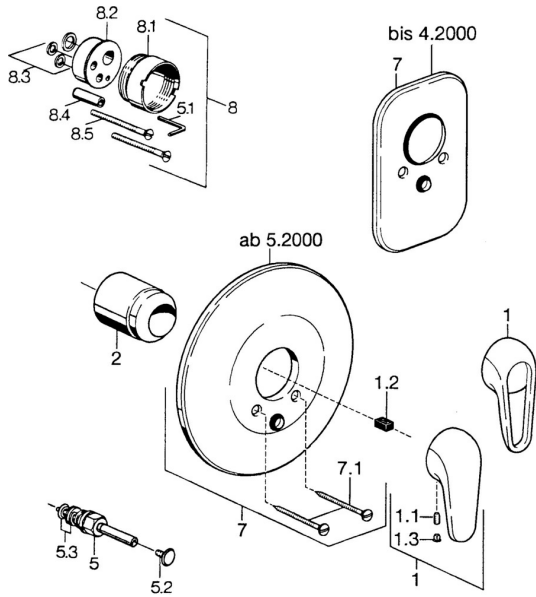

EAN: 4015474656154
static.hansa.com/0786910183

Reserveonderdelen

SP07869100

| | Naam | Code |
|-----|-------------------------------------|----------|
| 2 | Kap Chroom | 59904820 |
| 5 | Omsteller Wit Stopgezet | 59910901 |
| 5 | Omsteller Chroom | 59910900 |
| 5.2 | Push button Chroom | 59904828 |
| 5.3 | Dichting | 59904791 |
| 7 | Afdekplaat Wit Stopgezet | 59911968 |
| 7 | Afdekplaat, d 205 mm Chroom | 59911967 |
| 7 | Afdekplaat Chroom Stopgezet | 59911016 |
| 7.1 | Schroef, M5x65 Wit Stopgezet | 59906672 |
| 7.1 | Schroef, M5x65 Chroom | 59904847 |
| 7.3 | Kapmet begrenzer keuken | 59904846 |
| 8 | Inbouwlerengstuk compleet, 20 mm | 59904983 |
| 8.3 | Dichting | 59904850 |