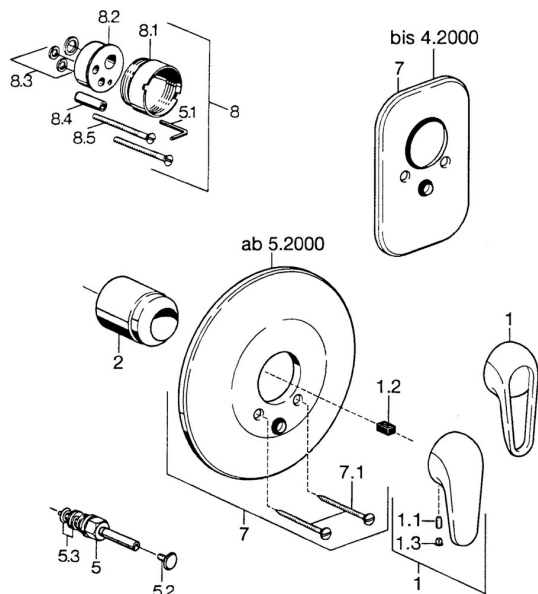

## Parti di ricambio

### SP07869100

	Nome	Codice
2	Cappuccio Cromo	59904820
5	Deviatore Bianco <b>Fuori produzione</b>	59910901
5	Deviatore Cromo	59910900
5.2	Pulsante Cromo	59904828
5.3	Kit di guarnizione	59904791
7	Piastra Bianco <b>Fuori produzione</b>	59911968
7	Piastra, d 205 mm Cromo	59911967
7	Piastra Cromo <b>Fuori produzione</b>	59911016
7.1	Screw, M5x65 Bianco <b>Fuori produzione</b>	59906672
7.1	Screw, M5x65 Cromo	59904847
7.3	Pezzi di guida	59904846
8	Prolunga, 20 mm	59904983
8.3	Kit di guarnizione	59904850